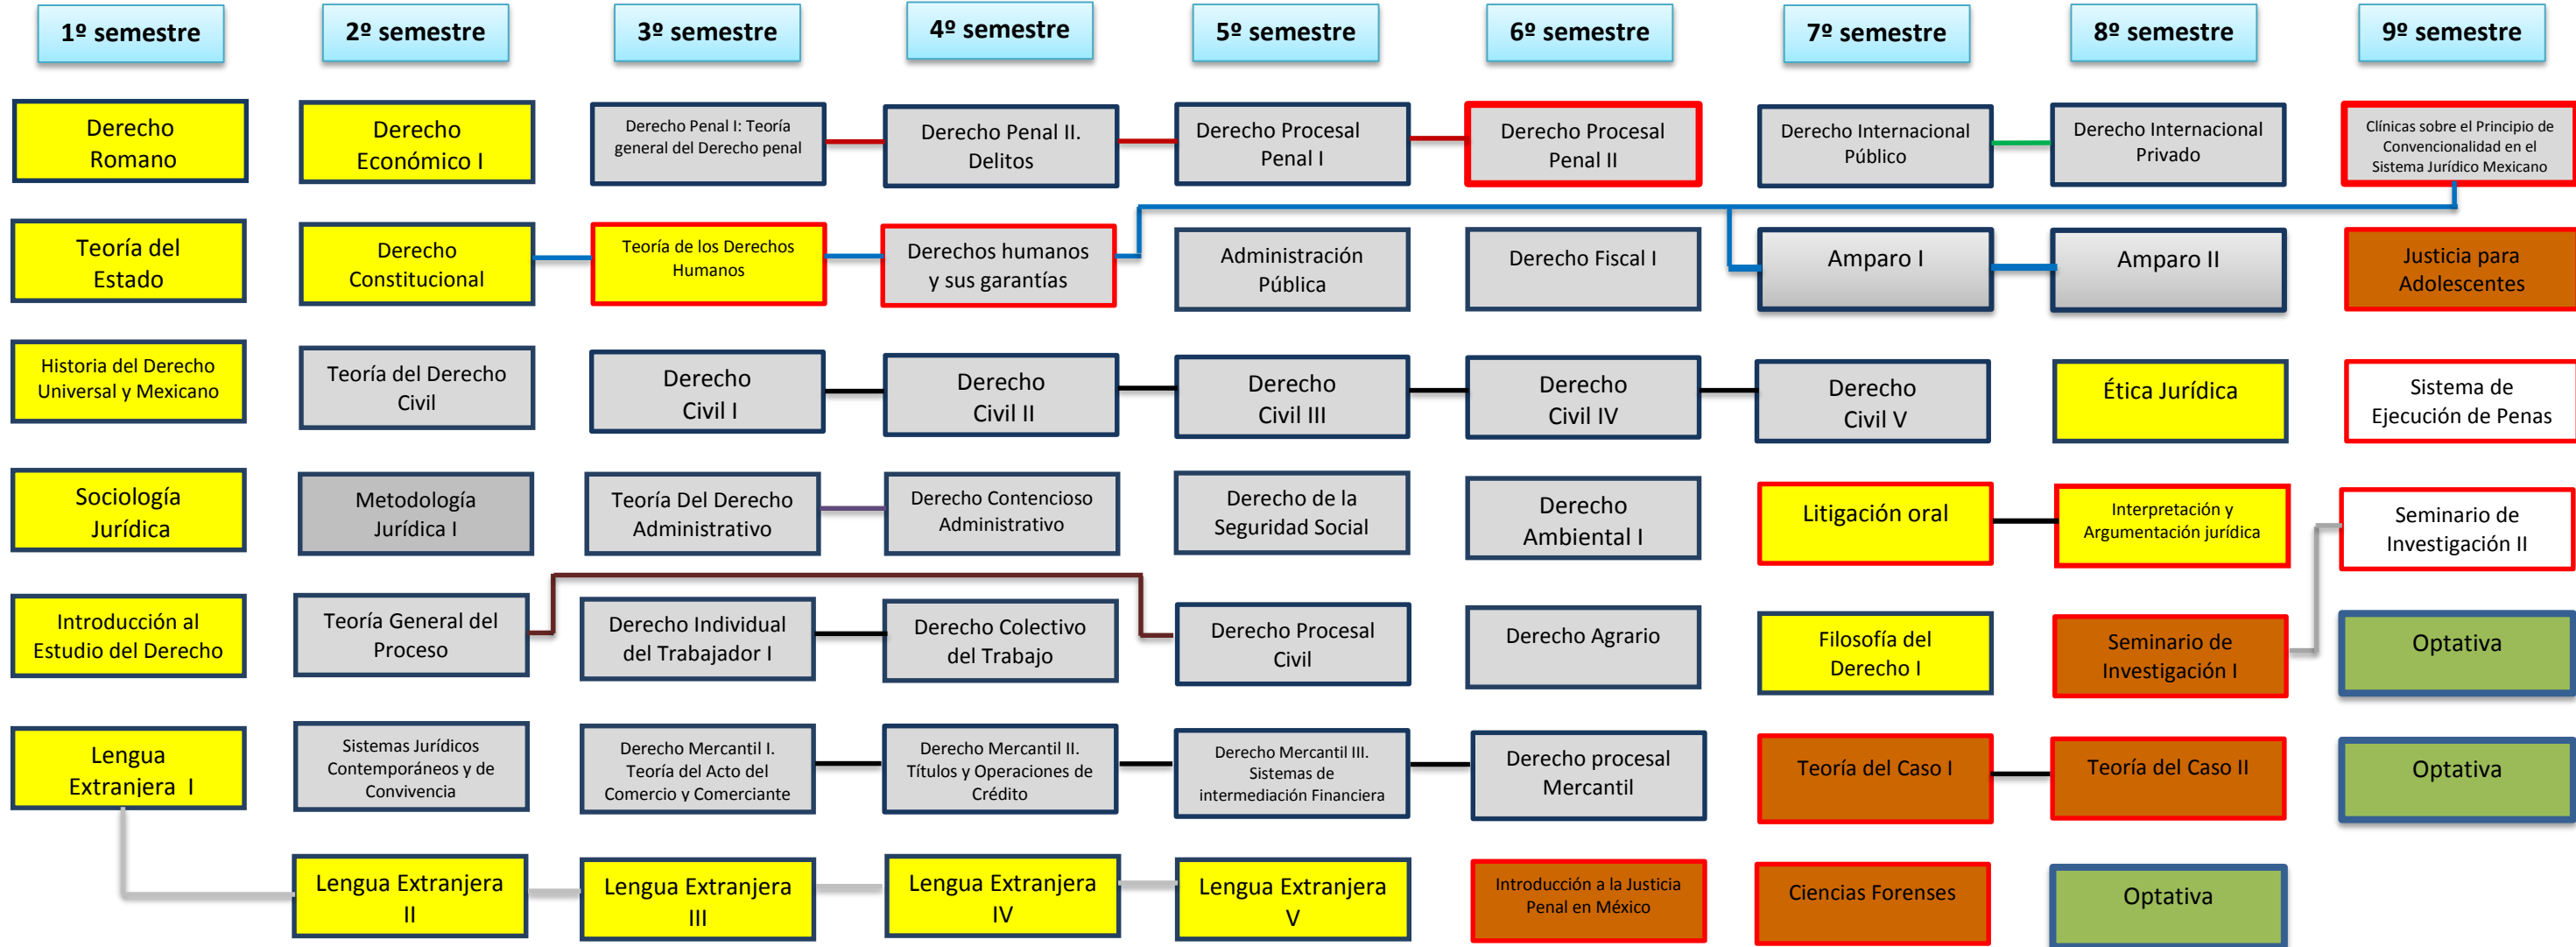

DERC

MAPA CURRICULAR DEL PLAN DE ESTUDIOS DE ABOGADO DE LA RED UNIVERSITARIA UNIVERSIDAD DE GUADALAJARA

- Área de Formación Básica Común Obligatoria
- Área de Formación Básica Particular Obligatoria
- Área de Formación Especializante Selectiva
- Área de Formación Optativa Abierta
- Prácticas Profesionales y Servicio Social