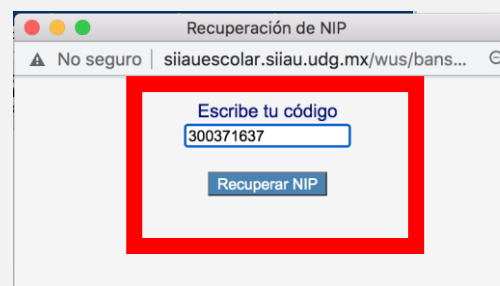

UNIVERSIDAD DE GUADALAJARA
CENTRO UNIVERSITARIO DEL SUR

Uso del Sistema Integral de Información y Administración Universitaria (SIIAU)

La Universidad de Guadalajara pone a tu disposición el sistema de administración *SIIAU* para facilitarte el control de tu trayectoria universitaria.

1.- Ingresa desde tu buscador la dirección: siau.udg.mx.

2.- Ubica el apartado de Sistema Escolar y da click en “Entrar”

The screenshot shows the SIIAU (Sistema Integral de Información y Administración Universitaria) website. The browser address bar shows 'Inicio | Sistema Integral de Info x +' and 'No seguro | siau.udg.mx'. The page header includes the Universidad de Guadalajara logo and navigation links like 'Red universitaria', 'Administración y Gobierno', and 'Otros sitios UdeG'. The main content area features several service tiles: 'Sistema Escolar' (highlighted with a red box), 'SIIAU web', 'SIIAU web 2005', 'Sistema Recursos Humanos', and 'Sistema de Captura de Información Pública'. Each tile has an 'entrar' button. To the right, there is a section for 'Acceso a sistemas' with a dropdown menu, and a 'Nuevos Sistemas SIIAU' section listing SICI, VENTANILLA, SERU, and MI INVENTARIO. Below these are sections for 'Orden de pago para estudiantes', 'Kiosko de CFDI de nómina', 'Avisos' (with dates like 31 Oct 2019 and 29 Ago 2020), and 'Atención a alumnos'.

3.- Se abrirá el “Módulo Escolar”.

4.- Escribe en las casillas correspondientes tu código de alumno (9 dígitos) y tu NIP (número de identificación personal o contraseña)

Si no recuerdas tu NIP, bastará con que oprimas el botón de “Recuperación de NIP”, proporcionarés tu código de alumno y presiones “Recuperar NIP” en el apartado, te notificará que se envió la contraseña al correo electrónico que tienes registrado en SIIAU.