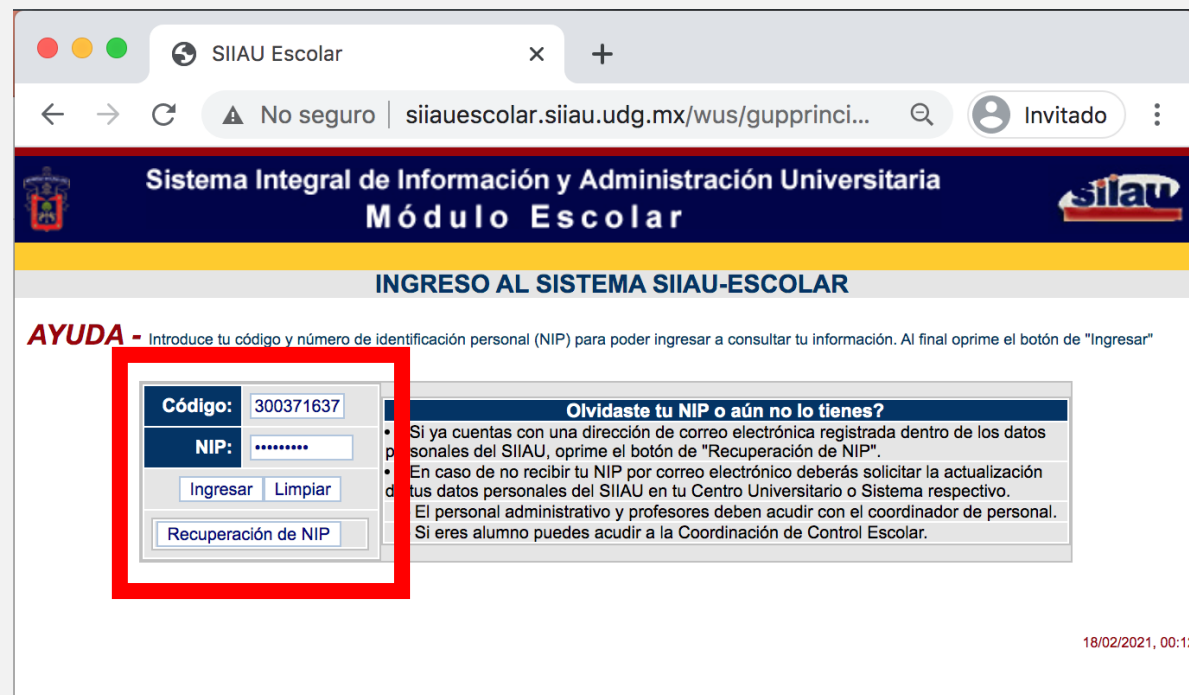

UNIVERSIDAD DE GUADALAJARA
CENTRO UNIVERSITARIO DEL SUR

Uso del Sistema Integral de Información y Administración Universitaria (SIIAU)

La Universidad de Guadalajara pone a tu disposición el sistema de administración *SIIAU* para facilitarte el control de tu trayectoria universitaria.

1.- Ingresa desde tu buscador la dirección: siau.udg.mx.

2.- Ubica el apartado de Sistema Escolar y da click en “Entrar”

The screenshot shows the SIIAU (Sistema Integral de Información y Administración Universitaria) website. The browser address bar shows 'Inicio | Sistema Integral de Info x +' and 'No seguro | siau.udg.mx'. The page header includes the Universidad de Guadalajara logo and navigation links like 'Red universitaria', 'Administración y Gobierno', and 'Otros sitios UdeG'. The main content area features several service tiles: 'Sistema Escolar' (highlighted with a red box), 'SIIAU web', 'SIIAU web 2005', 'Sistema Recursos Humanos', and 'Sistema de Captura de Información Pública'. Each tile has an 'entrar' button. To the right, there is a section for 'Acceso a sistemas' with a dropdown menu, and a 'Nuevos Sistemas SIIAU' section listing SICI, VENTANILLA, SERU, and MI INVENTARIO. Below these are sections for 'Orden de pago para estudiantes', 'Kiosko de CFDI de nómina', 'Avisos' (with dates like 31 Oct 2019 and 29 Ago 2020), and 'Atención a alumnos'.

3.- Se abrirá el “Módulo Escolar”.

4.- Escribe en las casillas correspondientes tu código de alumno (9 dígitos) y tu NIP (número de identificación personal o contraseña)

Si no recuerdas tu NIP, bastará con que oprimas el botón de “Recuperación de NIP”, proporcionarés tu código de alumno y presiones “Recuperar NIP” en el apartado, te notificará que se envió la contraseña al correo electrónico que tienes registrado en SIIAU.