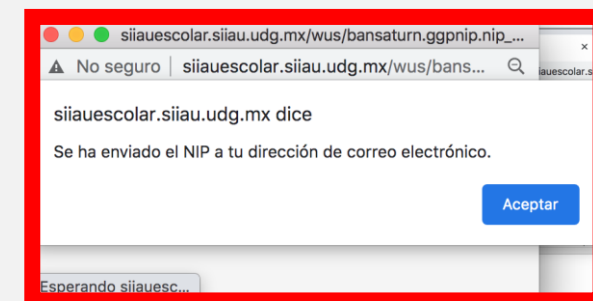

UNIVERSIDAD DE GUADALAJARA
CENTRO UNIVERSITARIO DEL SUR

Uso del Sistema Integral de Información y Administración Universitaria (SIIAU)

La Universidad de Guadalajara pone a tu disposición el sistema de administración *SIIAU* para facilitarte el control de tu trayectoria universitaria.

1.- Ingresa desde tu buscador la dirección: siau.udg.mx.

2.- Ubica el apartado de Sistema Escolar y da click en “Entrar”

The screenshot shows the SIIAU (Sistema Integral de Información y Administración Universitaria) website. The browser address bar shows 'Inicio | Sistema Integral de Info x +' and 'No seguro | siau.udg.mx'. The page header includes the Universidad de Guadalajara logo and navigation links like 'Red universitaria', 'Administración y Gobierno', and 'Otros sitios UdeG'. The main content area features several service tiles: 'Sistema Escolar' (highlighted with a red box), 'SIIAU web', 'SIIAU web 2005', 'Sistema Recursos Humanos', and 'Sistema de Captura de Información Pública'. Each tile has an 'entrar' button. To the right, there is a section for 'Acceso a sistemas' with a dropdown menu, and a 'Nuevos Sistemas SIIAU' section listing SICI, VENTANILLA, SERU, and MI INVENTARIO. Below these are sections for 'Orden de pago para estudiantes', 'Kiosko de CFDI de nómina', 'Avisos' (with dates like 31 Oct 2019 and 29 Ago 2020), and 'Atención a alumnos'.

3.- Se abrirá el “Módulo Escolar”.

4.- Escribe en las casillas correspondientes tu código de alumno (9 dígitos) y tu NIP (número de identificación personal o contraseña)

Si no recuerdas tu NIP, bastará con que oprimas el botón de “Recuperación de NIP”, proporcionarés tu código de alumno y presiones “Recuperar NIP” en el apartado, te notificará que se envió la contraseña al correo electrónico que tienes registrado en SIIAU.